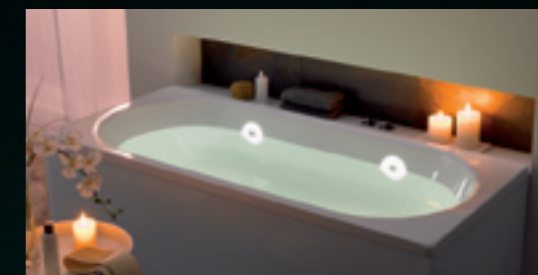

INDIREKTE BELEUCHTUNG FÜR BADEWANNEN

Mit der indirekten Beleuchtung für Badewannen bietet Kaldewei ein exklusives Lichtkonzept für gehobene Designansprüche. Vier indirekte Lichtquellen sind bündig in der Seitenwand eingelassen und sorgen so für eine dezente, aber umso wirkungsvollere Lichtstimmung. Die indirekte Beleuchtung ist für alle BASSINO, CENTRO DUO und CONODUO Modelle, jedoch nicht für Badewannen mit Whirlsystem erhältlich.