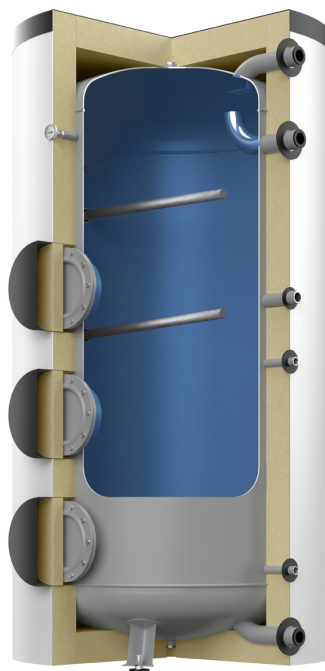

**Reflex Storatherm Aqua Load AL1500/R3_C,
Ladespeicher, Dämmung Folienmantel weiß
Artikelnr.: 7845100**

Reflex Storatherm Aqua Load, für die Warmwasserbereitung im Speicher-Ladesystem, mit zwei oberen Stützen zur hydraulischen Trennung von Speicherbe- und -entladung und abnehmbarer Dämmung aus hochwertigem Vliesmaterial mit Folienummantelung (bis 500 l Hartschaumwärmedämmung mit Folienummantelung). Ab 3000 L Speicher wird ohne Isolierung geliefert.

Speicherbehälter aus Stahl S235JR+AR, innen emailliert für hygienisch einwandfreies Trinkwasser, Korrosionsschutz erfolgt mittels eingebauter Magnesiumanode.

Speicher ist gebaut und ausgerüstet nach DIN 4753.

Merkmale

Typ: AL1500/R3_C
Nennvolumen: 1459 l
zul. Betriebsüberdruck Speicher: 10 bar
zul. Betriebstemperat. Speicher: 95 °C
Durchmesser: 1200 mm
Höhe: 2215 mm
Gewicht: 395 kg
Anschlüsse Kalt-/Warmwasser: R 2
Anschluß Speicherbeladung: R 2
Anschluß Zirkulation: R 1 1/4
Dicke der Wärmedämmung: 120 mm
Farbe der Wärmedämmung: weiß
Energieeffizienzklasse: C