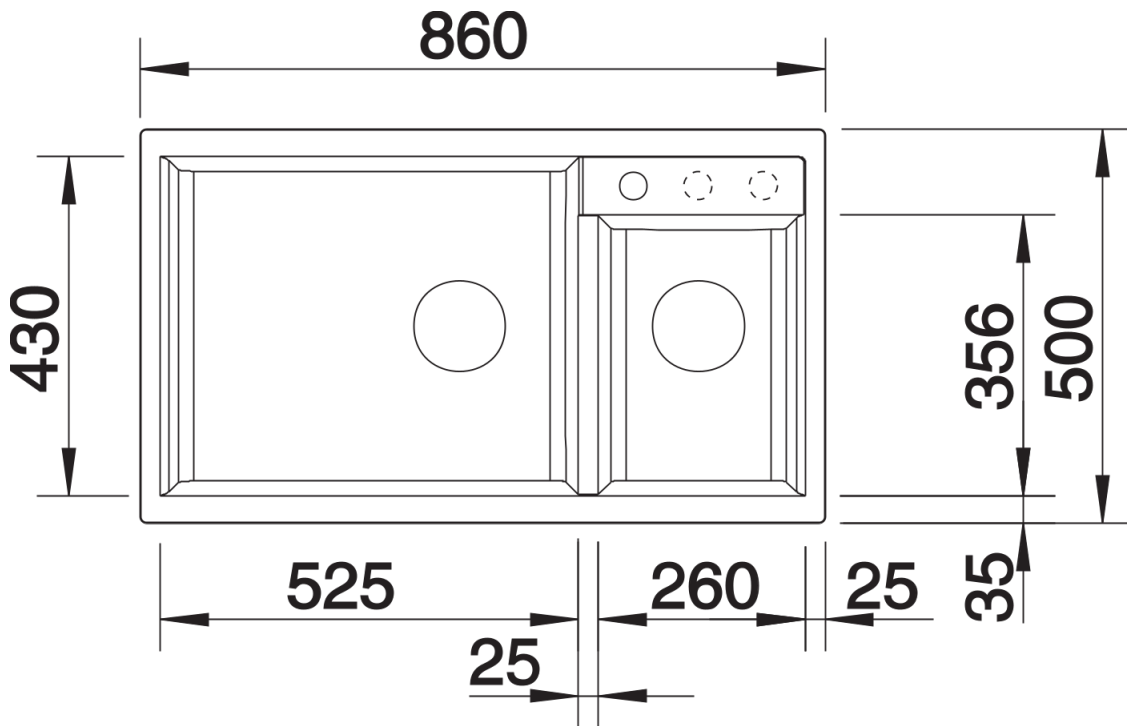

## Lieferumfang

---

- Ablaufgarnitur mit Raumsparrohr
- 2 x 3 ½" Korbventil,

## Details

---

Aufsicht

Ausschnitt

Frontansicht

Seitenansicht