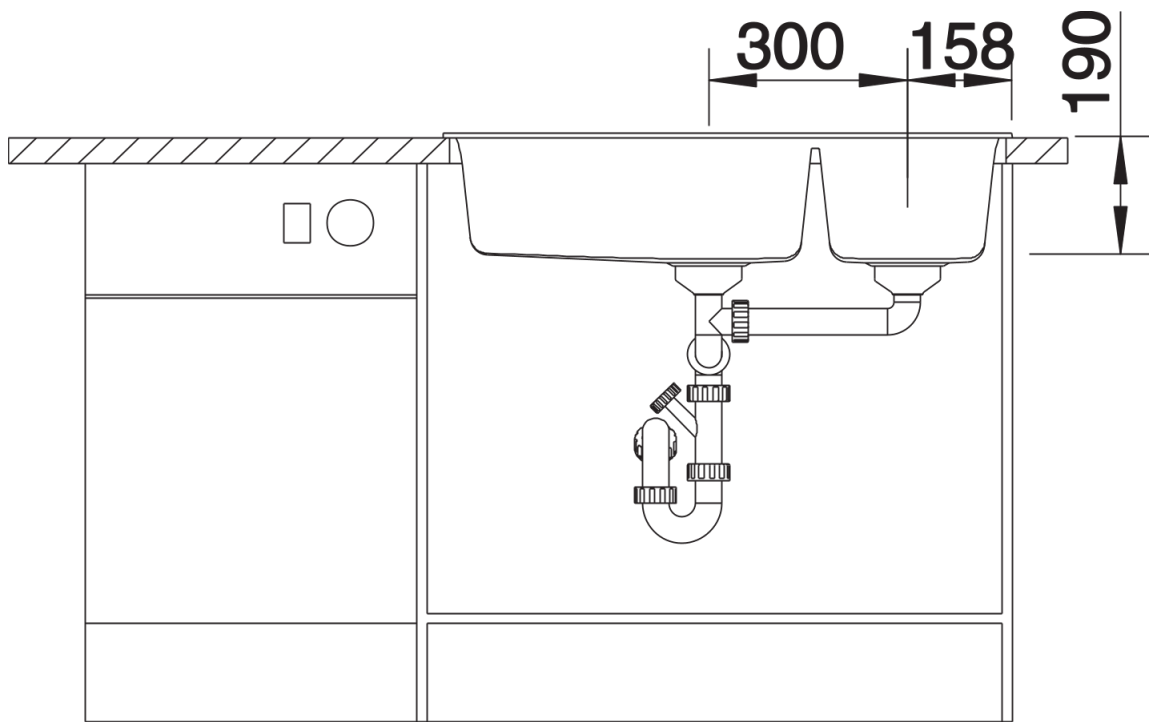

## Lieferumfang

---

- Ablaufgarnitur mit Raumsparrohr
- 2 x 3 ½" Korbventil,

## Details

---

Aufsicht

Ausschnitt

Frontansicht

Seitenansicht