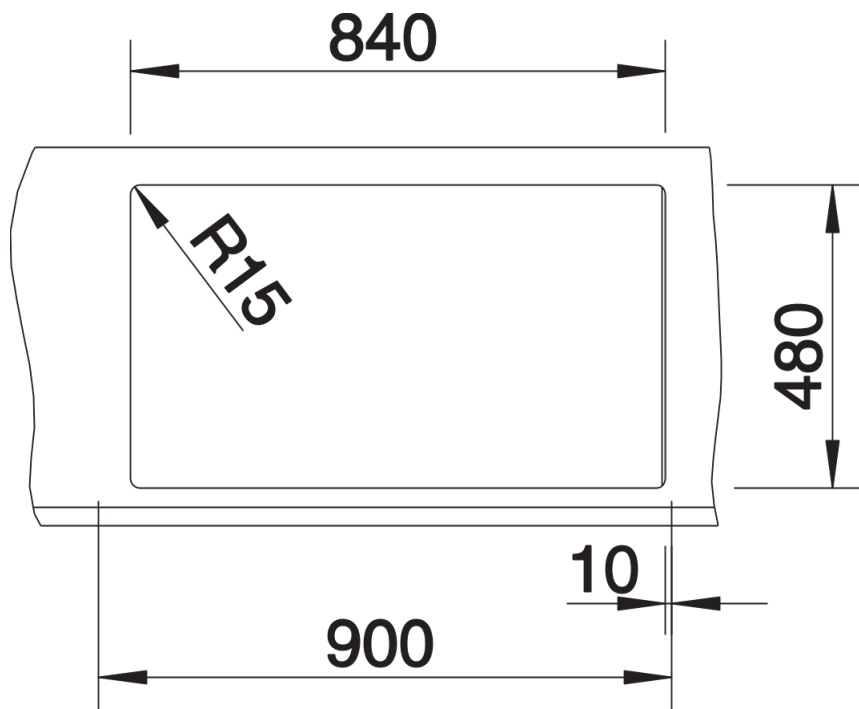

## Lieferumfang

---

- Ablaufgarnitur mit Raumsparrohr
- 2 x 3 ½" Korbventil,

## Details

---

Aufsicht

Ausschnitt

Frontansicht

Seitenansicht