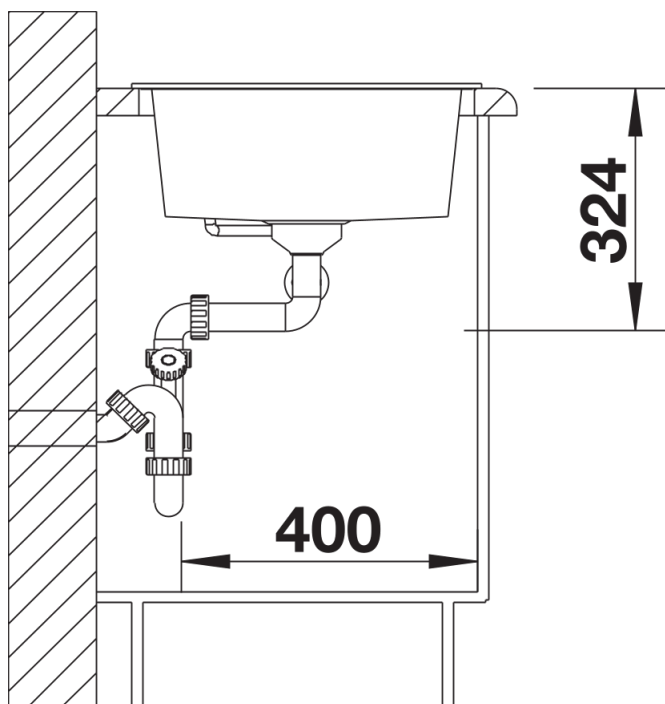

## Lieferumfang

---

- Ablaufgarnitur mit Raumsparrohr
- 2 x 3 ½" Korbventil,

## Details

---

Aufsicht

Ausschnitt

Frontansicht

Seitenansicht