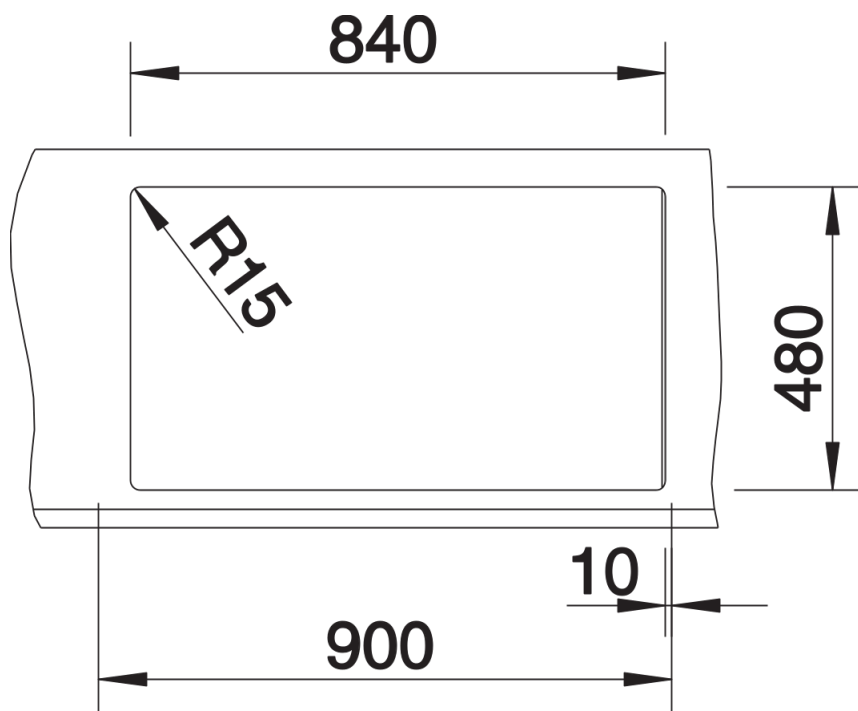

Produktdatenblatt METRA 9

Art. Nr. 517364

Vorteil

- Junge, geradlinige Gestaltung
- Großes Beckenvolumen bietet viel Platz für den Abwasch
- Große Armaturenbank für die Montage von Armatur und Spülmittelspender
- Ästhetische, flache Randgestaltung

Lieferumfang

- Ablaufgarnitur mit Raumsparrohr
- 2 x 3 ½" Korbventil,

Details

Aufsicht

Ausschnitt

Frontansicht

Seitenansicht