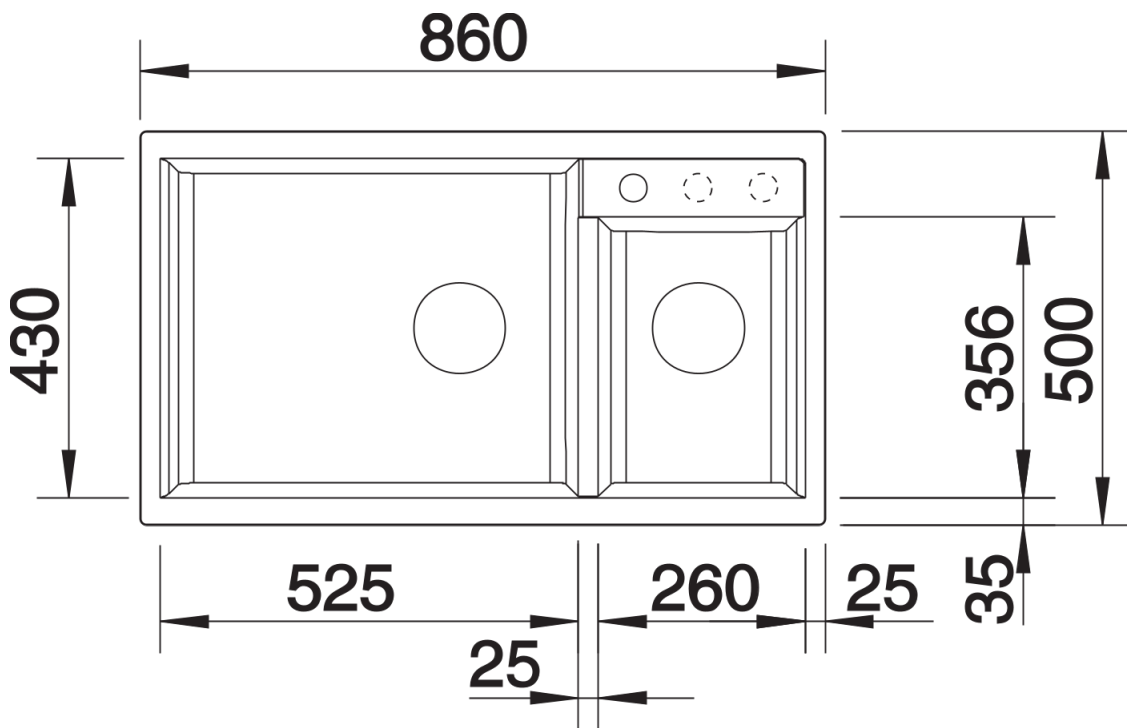

Produktdatenblatt METRA 9

Art. Nr. 517364

Vorteil

- Junge, geradlinige Gestaltung
- Großes Beckenvolumen bietet viel Platz für den Abwasch
- Große Armaturenbank für die Montage von Armatur und Spülmittelspender
- Ästhetische, flache Randgestaltung

Lieferumfang

- Ablaufgarnitur mit Raumsparrohr
- 2 x 3 ½" Korbventil,

Details

Aufsicht

Ausschnitt

Frontansicht

Seitenansicht