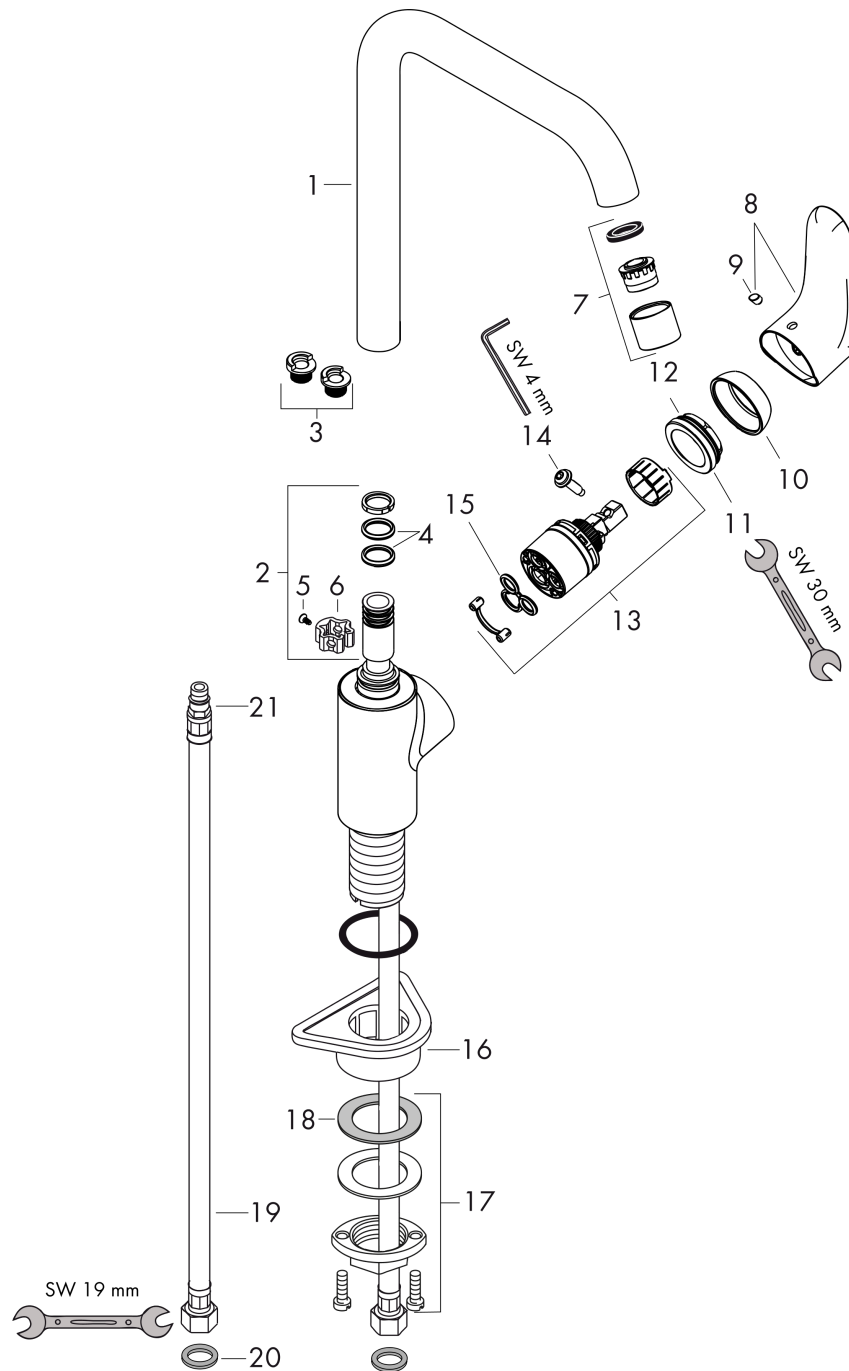

Focus M41

Einhebel-Küchenmischer 260, 1jet

Oberflächen: **Chrom** Artikelnummer: **31820000**

Beschreibung

Merkmale

- Griff rechts oder links positionierbar
- ComfortZone 260
- Schwenkbereich einstellbar in 3 Stufen auf 110°, 150° oder 360°
- Normalstrahl
- maximale Durchflussmenge bei 3 bar: 12 l/min
- Keramikmischsystem
- Temperaturbegrenzung einstellbar
- für Durchlauferhitzer geeignet

Technologie

Designpreise

Produktabbildung

Maßzeichnung

Durchflussdiagramm

Focus M41

Einhebel-Küchenmischer 260, 1jet

Oberflächen: **Chrom** Artikelnummer: **31820000**

Explosionszeichnung

Baujahr: >05/11

Focus M41

Einhebel-Küchenmischer 260, 1jet

Oberflächen: **Chrom** Artikelnummer: **31820000**

Ersatzteilliste

Baujahr: >05/11

Pos.	Beschreibung	Artikelnummer	PG	VE
1	Auslauf kpl.	95822000	-	1
2	Dichtungsset	92646000	-	1
3	Anschlagring Set (110° / 150°)	98486000	-	1
4	O-Ring 14x2,5	98189000	-	1
5	Schraube	97662000	-	1
6	Axialring	97558000	-	1
7	Luftsprudler M22x1 (15 l/min)	95824000	-	1
8	Griff	98356000	-	1
9	Griffstopfen	96338000	-	1
10	Kappe	95498000	-	1
11	Mutter	97209000	-	1
12	O-Ring 32x2	98193000	-	1
13	Kartusche kpl.	92730000	-	1
14	Sicherungsschraube	95140000	-	1
15	Dichtung	95008000	-	1
16	Befestigungsteil	97523000	-	1
17	Schaftbefestigung kpl. (Ø 34)	95049000	-	1
18	Gleitring	97548000	-	1
19	Anschlusschlauch 900 mm M8x0,75 G3/8	98758000	-	1
20	Dichtungsset	95581000	-	1
21	O-Ring 7x1,5	98422000	-	1
a	Anschlagring Set (60° / 80°)	92259000	-	1