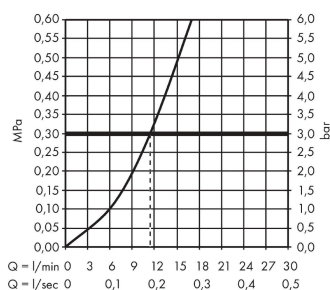

Focus M41

Einhebel-Küchenmischer 260, 1jet

Oberflächen: **Chrom** Artikelnummer: **31820000**

Beschreibung

Merkmale

- Griff rechts oder links positionierbar
- ComfortZone 260
- Schwenkbereich einstellbar in 3 Stufen auf 110°, 150° oder 360°
- Normalstrahl
- maximale Durchflussmenge bei 3 bar: 12 l/min
- Keramikmischsystem
- Temperaturbegrenzung einstellbar
- für Durchlauferhitzer geeignet

Technologie

Designpreise

Produktabbildung

Maßzeichnung

Durchflussdiagramm

Focus M41

Einhebel-Küchenmischer 260, 1jet

Oberflächen: **Chrom** Artikelnummer: **31820000**