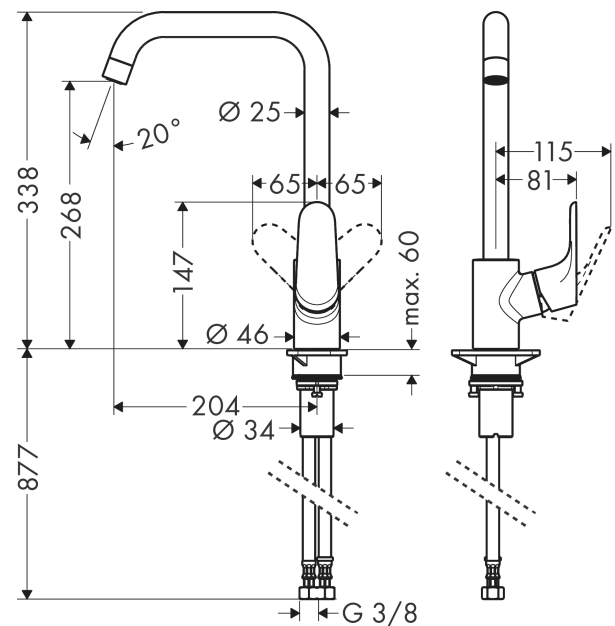

Focus M41

Einhebel-Küchenmischer 260, 1jet

Oberflächen: **Chrom** Artikelnummer: **31820000**

Beschreibung

Merkmale

- Griff rechts oder links positionierbar
- ComfortZone 260
- Schwenkbereich einstellbar in 3 Stufen auf 110°, 150° oder 360°
- Normalstrahl
- maximale Durchflussmenge bei 3 bar: 12 l/min
- Keramikmischsystem
- Temperaturbegrenzung einstellbar
- für Durchlauferhitzer geeignet

Technologie

Designpreise

Produktabbildung

Maßzeichnung

Durchflussdiagramm

Focus M41

Einhebel-Küchenmischer 260, 1jet

Oberflächen: **Chrom** Artikelnummer: **31820000**

Explosionszeichnung

Baujahr: >05/11

Focus M41

Einhebel-Küchenmischer 260, 1jet

Oberflächen: **Chrom** Artikelnummer: **31820000**

Ersatzteilliste

Baujahr: >05/11

Pos.	Beschreibung	Artikelnummer	PG	VE
1	Auslauf kpl.	95822000	-	1
2	Dichtungsset	92646000	-	1
3	Anschlagring Set (110° / 150°)	98486000	-	1
4	O-Ring 14x2,5	98189000	-	1
5	Schraube	97662000	-	1
6	Axialring	97558000	-	1
7	Luftsprudler M22x1 (15 l/min)	95824000	-	1
8	Griff	98356000	-	1
9	Griffstopfen	96338000	-	1
10	Kappe	95498000	-	1
11	Mutter	97209000	-	1
12	O-Ring 32x2	98193000	-	1
13	Kartusche kpl.	92730000	-	1
14	Sicherungsschraube	95140000	-	1
15	Dichtung	95008000	-	1
16	Befestigungsteil	97523000	-	1
17	Schaftbefestigung kpl. (Ø 34)	95049000	-	1
18	Gleitring	97548000	-	1
19	Anschlusschlauch 900 mm M8x0,75 G3/8	98758000	-	1
20	Dichtungsset	95581000	-	1
21	O-Ring 7x1,5	98422000	-	1
a	Anschlagring Set (60° / 80°)	92259000	-	1