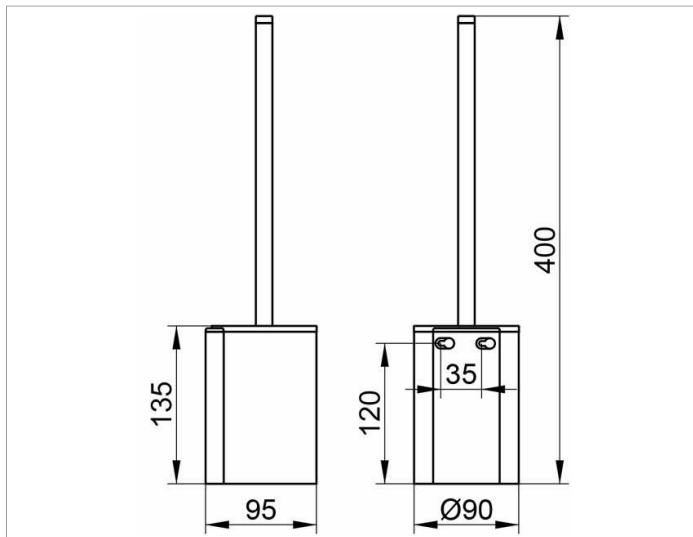

Plan  
14972010100 Toilettenbürstengarnitur

**PRODUKT**

**ZEICHNUNG**

**PRODUKTBESCHREIBUNG**

komplett mit Kunststoff-Einsatz weiß,  
Bürste mit Griff und Ersatzbürstenkopf weiß

**OBERFLÄCHE**

verchromt

**AUSSCHREIBUNGSTEXT**

KEUCO PLAN Toilettenbürstengarnitur 14972010100  
Hochglanzverchromte Toilettenbürstengarnitur  
in ästhetischem, funktionalem Design, Wandmodell,  
komplett mit Kunststoff-Einsatz weiß  
sowie Bürste mit Griff und Ersatzbürstenkopf weiß  
herausnehmbarer Kunststoffeinsatz für leichtes Reinigen  
Höhe 135 mm (Höhe inklusive Bürste 399 mm),  
Durchmesser 90 mm, Ausladung 95 mm  
Die Toilettenbürstengarnitur wird verdeckt angebracht  
Lieferung inkl. korrosionsfreiem Befestigungsmaterial